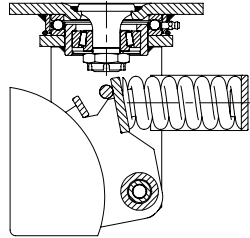

Серия: LSFN-SE, BSFN-SE

Большегрузные стальные сварные ролики со стальной пружиной, колесо с шиной "Blickle EasyRoll"

450 - 1000 кг

RoHS

Blickle
EasyRoll

Кронштейны: серии LSFN/BSFN - особопрочная сварная конструкция из стали, поворотный узел на упорном шарикоподшипнике DIN 711 и коническом роликоподшипнике DIN 720, защищён от пыли и водяных брызг, со смазочным ниппелем, стянут очень стабильным сваренным центральным болтом с застопорённой гайкой. Очень крепкая конструкция вилки, кулисы и стального пружинного элемента, подшипник кулисы не требует ухода.
Ось колеса на болту.
Гальванически оцинкованы с жёлтой пассивацией без содержания Cr6+.

Колёса: серии SE - шина: цельнолитая, из высококачественной эластичной резины легкоходного типа "Blickle EasyRoll", 65° Shore A, цвет чёрный.
Основание колеса: изготовлено методом штамповки из листовой стали, со стальной трубчатой ступицей, покрыто лаком, цвет антрацитовый..
Тип подшипника: два запрессованных шарикоподшипника.
Подробное описание: на страницах 180 и 45

	с серой, не оставляющей следов шиной	с фиксатором колеса "Radstop"	с фиксатором направления движения
Техническое описание на стр.	38	81	83
Дополнение к наименованию	-SG	-RA	
В наличии для	Ø 160 - 200 мм, остальн. по запросу	по запросу	по запросу