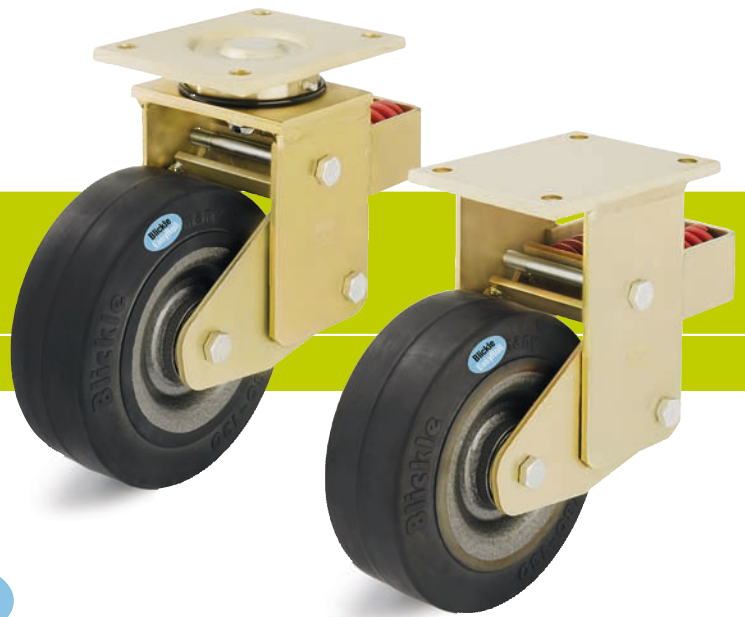

Серия: LSFN-SE, BSFN-SE

Большегрузные стальные сварные ролики со стальной пружиной, колесо с шиной "Blickle EasyRoll"

450 - 1000 кг

RoHS

Blickle
EasyRoll

Кронштейны: серии LSFN/BSFN - особопрочная сварная конструкция из стали, поворотный узел на упорном шарикоподшипнике DIN 711 и коническом роликоподшипнике DIN 720, защищён от пыли и водяных брызг, со смазочным ниппелем, стянут очень стабильным сваренным центральным болтом с застопорённой гайкой. Очень крепкая конструкция вилки, кулисы и стального пружинного элемента, подшипник кулисы не требует ухода.
Ось колеса на болту.
Гальванически оцинкованы с жёлтой пассивацией без содержания Cr6+.

Колёса: серии SE - шина: цельнолитая, из высококачественной эластичной резины легкоходного типа "Blickle EasyRoll", 65° Shore A, цвет чёрный.
Основание колеса: изготовлено методом штамповки из листовой стали, со стальной трубчатой ступицей, покрыто лаком, цвет антрацитовый..
Тип подшипника: два запрессованных шарикоподшипника.
Подробное описание: на страницах 180 и 45

	с серой, не оставляющей следов шиной	с фиксатором колеса "Radstop"	с фиксатором направления движения
Техническое описание на стр.	38	81	83
Дополнение к наименованию	-SG	-RA	
В наличии для	Ø 160 - 200 мм, остальн. по запросу	по запросу	по запросу