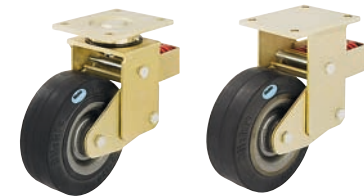

Серия: LSFN-SE, BSFN-SE

Большегрузные стальные сварные ролики со стальной пружиной, колесо с шиной "Blickle EasyRoll"

450 - 1000 кг

RoHS

Blickle
EasyRoll

Кронштейны: серии LSFN/BSFN - особопрочная сварная конструкция из стали, поворотный узел на упорном шарикоподшипнике DIN 711 и коническом роликоподшипнике DIN 720, защищён от пыли и водяных брызг, со смазочным ниппелем, стянут очень стабильным сваренным центральным болтом с застопорённой гайкой. Очень крепкая конструкция вилки, кулисы и стального пружинного элемента, подшипник кулисы не требует ухода.
Ось колеса на болту.
Гальванически оцинкованы с жёлтой пассивацией без содержания Cr6+.

Колёса: серии SE - шина: цельнолитая, из высококачественной эластичной резины легкоходного типа "Blickle EasyRoll", 65° Shore A, цвет чёрный.
Основание колеса: изготовлено методом штамповки из листовой стали, со стальной трубчатой ступицей, покрыто лаком, цвет антрацитовый..
Тип подшипника: два запрессованных шарикоподшипника.
Подробное описание: на страницах 180 и 45

	с серой, не оставляющей следов шиной	с фиксатором колеса "Radstop"	с фиксатором направления движения
Техническое описание на стр.	38	81	83
Дополнение к наименованию	-SG	-RA	
В наличии для	Ø 160 - 200 мм, остальн. по запросу	по запросу	по запросу