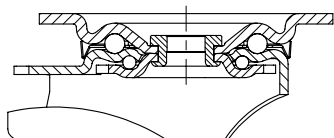

Серия: LK-SE, BK-SE, BH-SE

Ролики тяжёлой серии из листовой стали, с крепёжной панелью, колесо с шиной "Blickle EasyRoll"

200 - 600 кг

RoHS

Blickle EasyRoll

Кронштейны: серии LK/BK/BH - изготовлены методом штамповки из толстостенной листовой стали, поворотный узел на двухрядном шарикоподшипнике, с прочным центральным стержнем (Ø колеса 160-200 мм), снабжён уплотнением, спрессован специальным, разработанным Blickle, динамическим методом, обеспечивающим путём холодной пластической деформации дорожек качения долговечность, минимальный люфт и лёгкость вращения. Ось колеса на болту. Гальванически оцинкованы с голубой пассивацией без содержания Cr6+.

Обзорная информация о кронштейнах: на странице 66
Чертежи крепёжных панелей: на странице 77
Фиксирующая система „stop-fix“: на странице 80

Колёса: серии SE - шина: высококачественной эластичной резины легкоходного типа "Blickle EasyRoll", 65° Shore A, цвет чёрный. Основание колеса: изготовлено методом штамповки из листовой стали, со стальной трубчатой ступицей, покрыто лаком, цвет антрацитовый. У колёс Ø 80-125 мм: из высококачественного, прочного на излом полиамида-6, цвет чёрный. Тип подшипника: два запрессованных шарикоподшипника. Подробное описание: на страницах 180 и 45

Аксессуары

	с серой, не оставляющей следов шиной	с фиксатором "stop-top"	фиксатор направления движения (отдельно) 1 x 360° *	фиксатор направления движения (отдельно) 1 x 360° *	фиксатор направления движения (отдельно) 1 x 360° *	со стальной защитой стопы
Техническое описание на стр.	38	80	83	83	83	84
Дополнение к наименованию	-SG	-ST	RI-05.01	RI-03.03	RI-05.03	-FS
В наличии для	Ø 125 - 200 мм, остальн. по запросу	всех	Ø 80 - 100 мм с панелью 100x85 мм	Ø колеса 100 мм с панелью 140x110 мм	Ø колеса 125 - 200 мм	по запросу