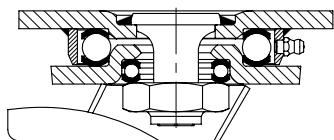

Серия: LO-ALEV, BO-ALEV

Большегрузные стальные сварные ролики, колесо с шиной "Blickle EasyRoll"

270 - 650 кг

RoHS

Blickle EasyRoll

Кронштейны: серии LO/BO - надёжная стальная сварная конструкция, поворотный узел на двухрядном шарикоподшипнике, усиленном дополнительно **четырьмя закалёнными вкладышами особой формы**, с лабиринтным уплотнением и смазочным ниппелем, стянут очень стабильным сваренным центральным болтом с застопоренной гайкой. Ось колеса на болту.

Гальванически оцинкованы с голубой пассивацией без содержания Cr6+.

Обзорная информация о кронштейнах: на странице 67

Чертежи крепёжных панелей: на странице 77

Фиксирующая система „stop-top“: на странице 80

Колёса: серии ALEV - шина: цельнолитая, из высококачественной эластичной резины легкоходного типа "Blickle EasyRoll", 65° Shore A, цвет чёрный.

Основание колеса: изготовлено методом литья под давлением из сплава алюминия.

Тип подшипника: два запрессованных шарикоподшипника.

Подробное описание: на страницах 171 и 45

5

Поворотные ролики	Фиксированные ролики	Пов. ролики с фиксатором "stop-top"	Диаметр колеса [мм]	Ширина шины [мм]	Грузо-подъёмн. [кг]	Тип подшипника	Общая высота [мм]	Размер панели [мм]	Расстояние отверстий [мм]	Диаметр отверстий [мм]	Смещение пов. ролика [мм]
LO-ALEV 127K	BO-ALEV 127K	LO-ALEV 127K-ST	125	50	270	шариковые	170	140 x 110	105 x 75-80	11	50
LO-ALEV 150K	BO-ALEV 150K	LO-ALEV 150K-ST	150	54	400	шариковые	200	140 x 110	105 x 75-80	11	55
LO-ALEV 160K	BO-ALEV 160K	LO-ALEV 160K-ST	160	50	400	шариковые	205	140 x 110	105 x 75-80	11	55
LO-ALEV 200K	BO-ALEV 200K	LO-ALEV 200K-ST	200	50	500	шариковые	245	140 x 110	105 x 75-80	11	60
LO-ALEV 250K	BO-ALEV 250K	LO-ALEV 250K-ST	250	50	650	шариковые	295	140 x 110	105 x 75-80	11	70